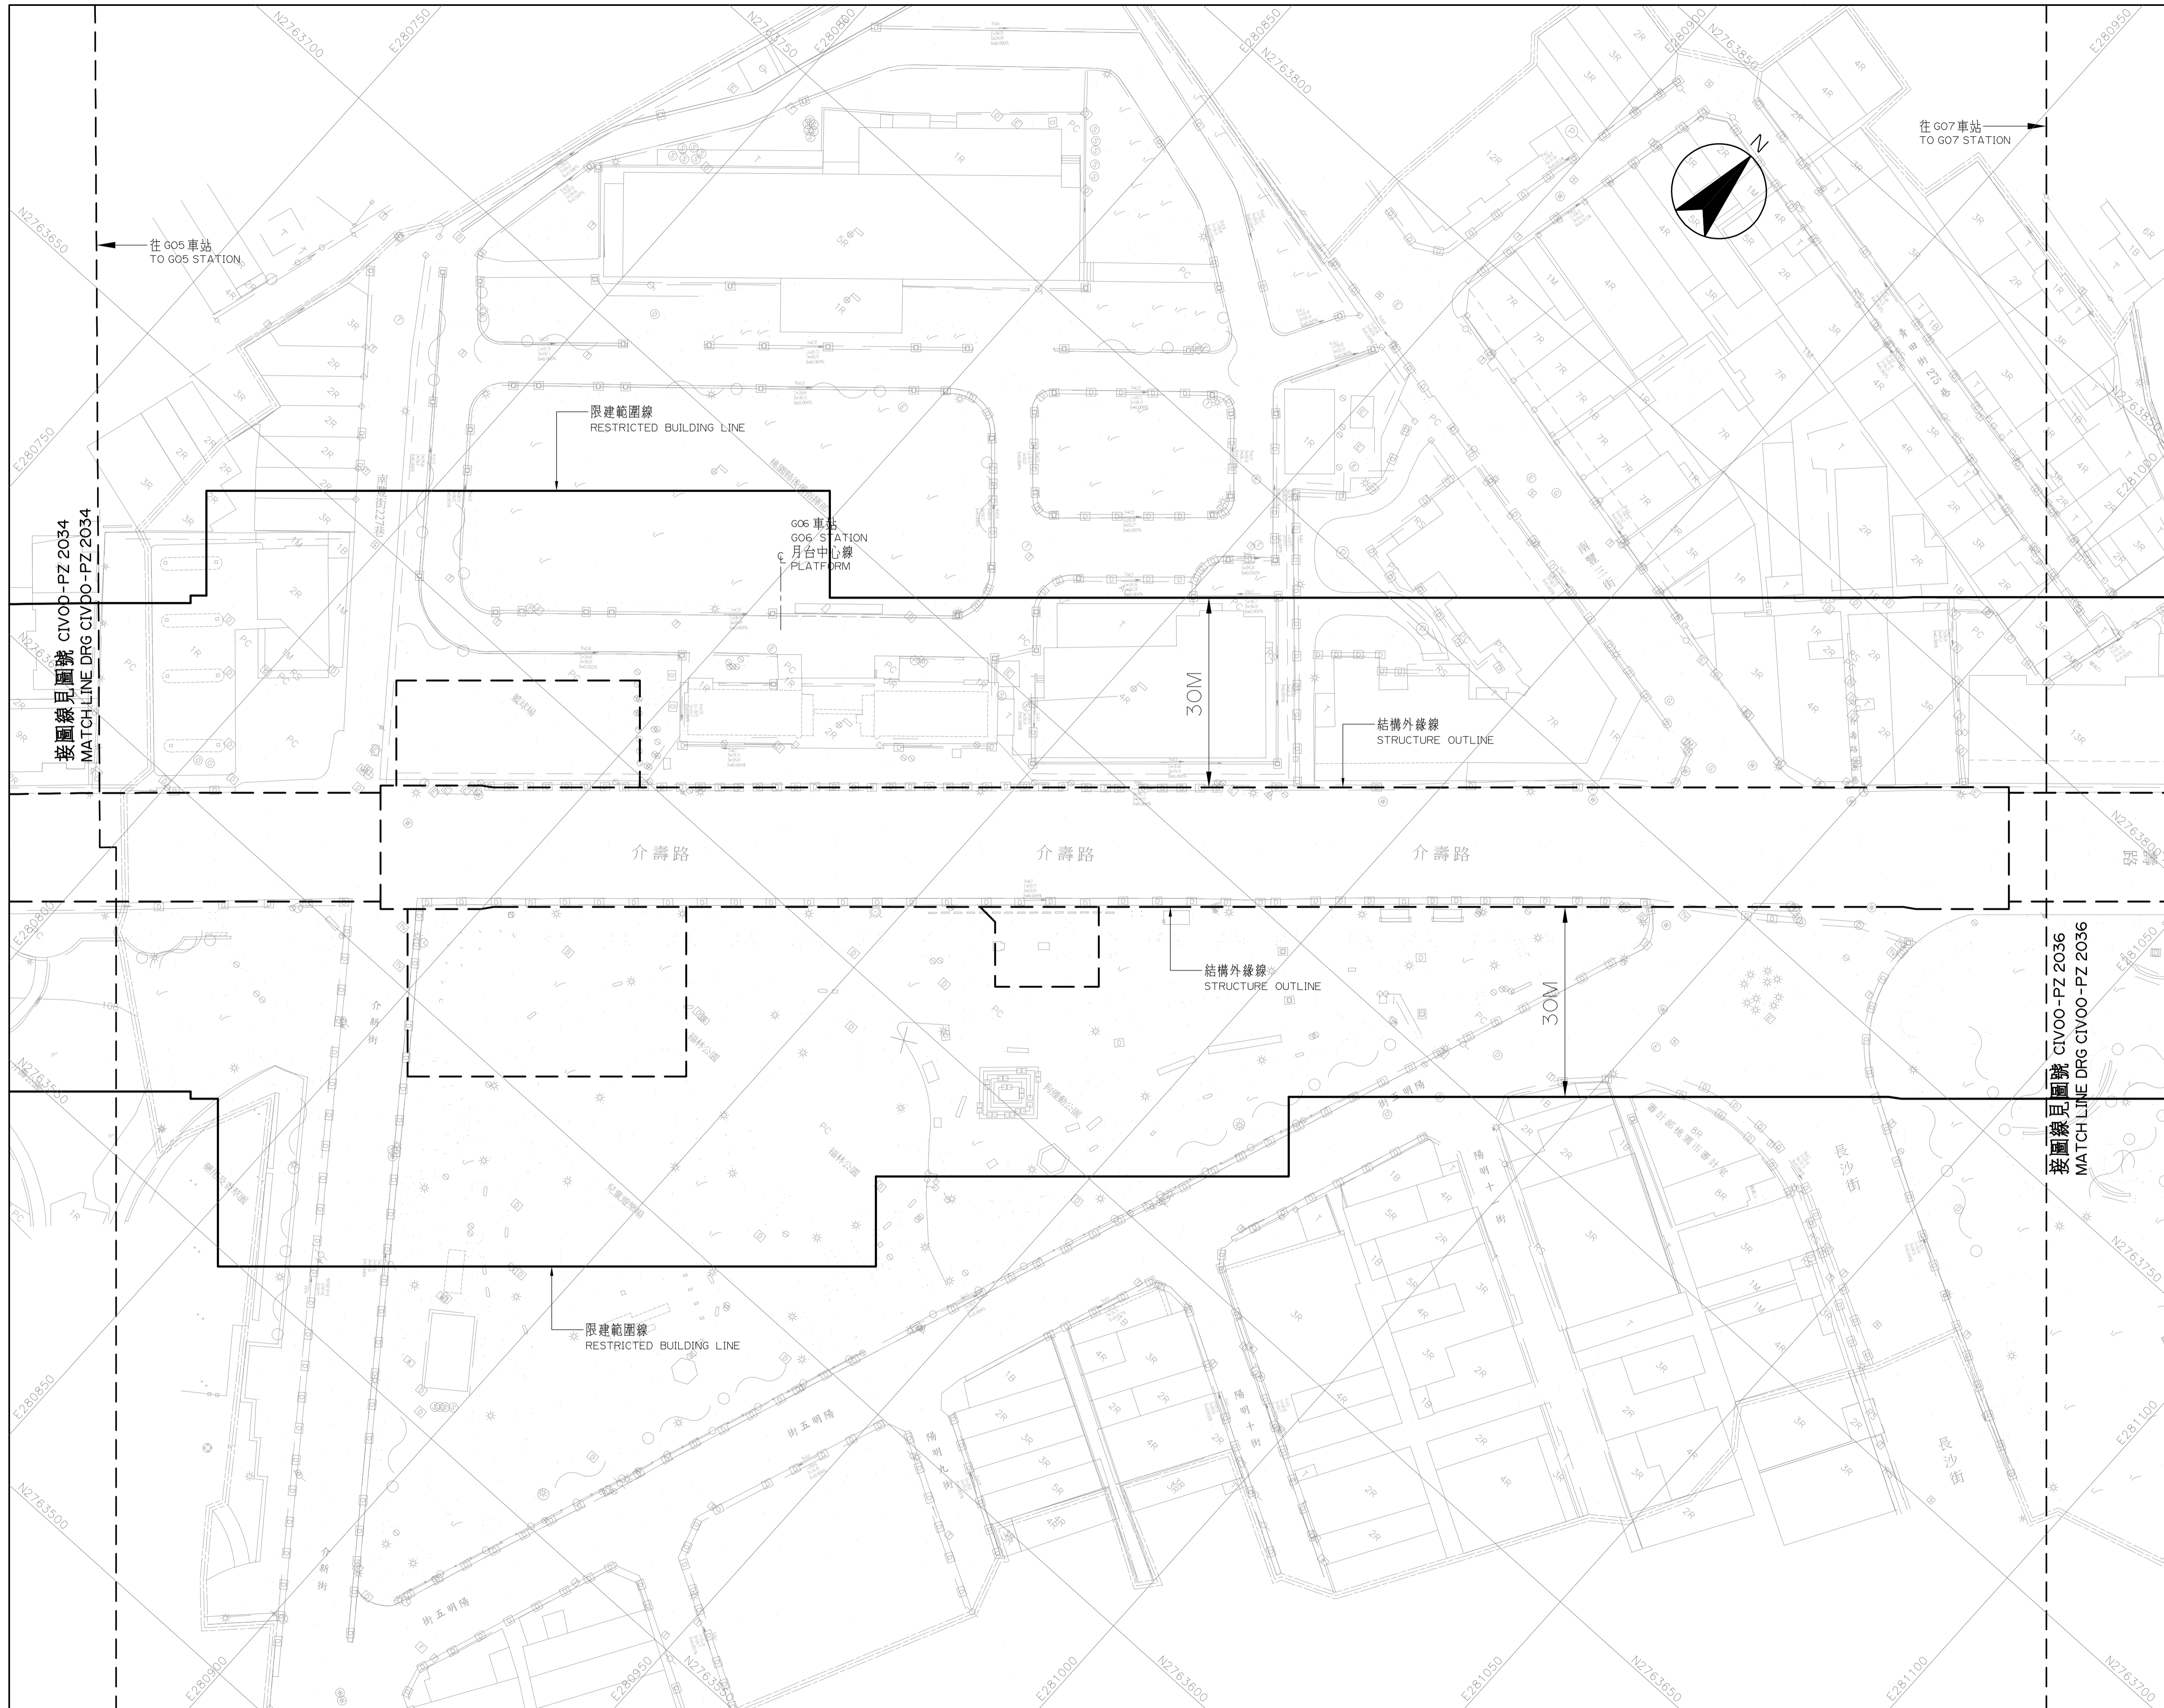

桃園都會區大眾捷運系統 禁建限建範圍地形圖

航空城捷運線(綠線)

比例
SCALE 1:500

CAD No. CIV00PZ2035

G06 站至 G07 站
1 之 5

圖號
Drg. No. CIV00-PZ 2035